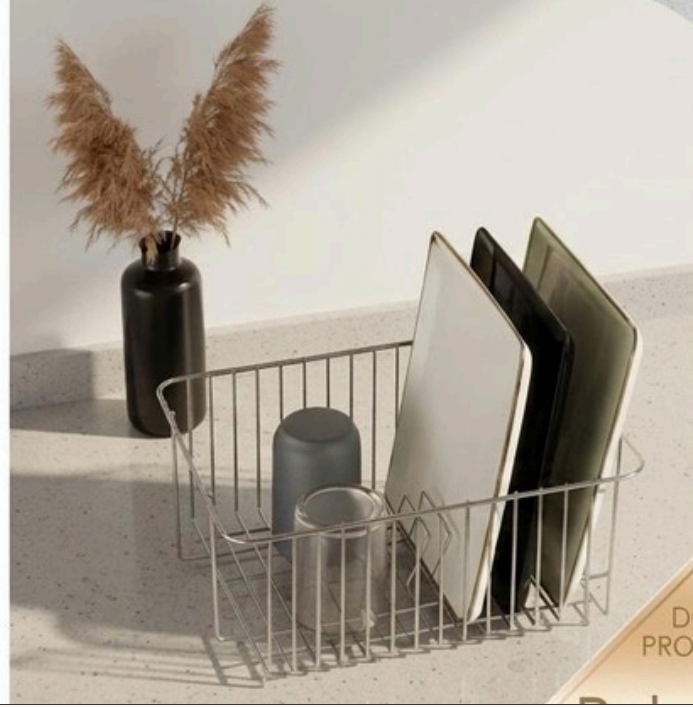

INSIDE SINK DISH DRAINER

product size / ürün ölçüsü	365 x 275 x 150 mm
units per package / koli içi adedi	4
product weight / ürün ağırlığı	gr
carton size / koli ölçüsü	735 x 505 x 460 mm

MB004