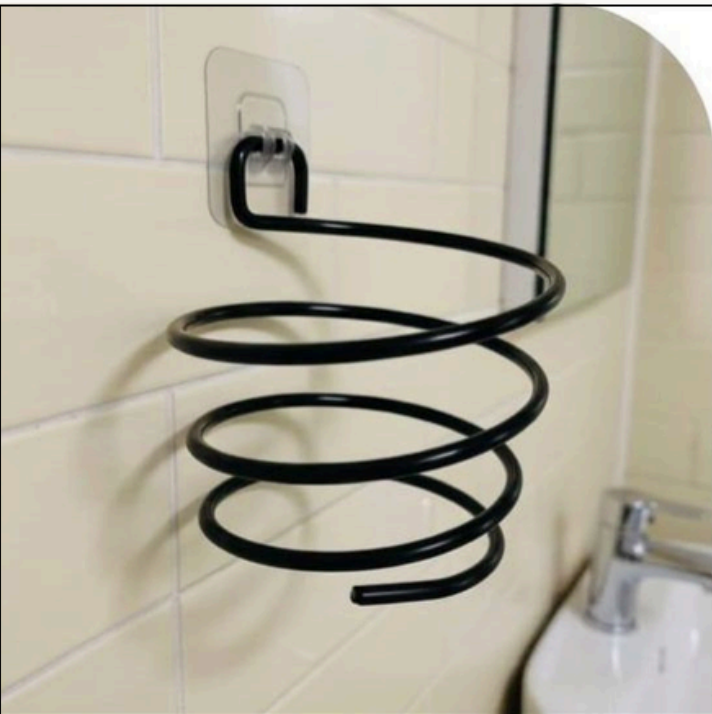

SF000

SMART FIX HAIR DRYER HOLDER

product size / ürün ölçüsü	120 x 120 x 120 mm
units per package / koli içi adedi	12
product weight / ürün ağırlığı	197 gr
carton size / koli ölçüsü	275 X 220 X 240 mm

YA007