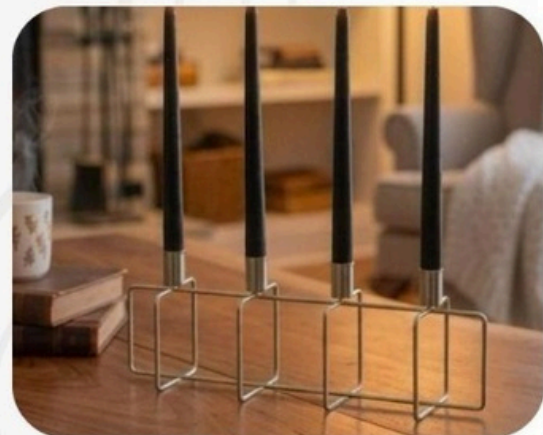

OLEZMETAL
İKİTELLİ Osb Dersanlık San. Sit S1E Blok NO-105

Decorative Home Accessories

Our
Minimalist
Furniture
Collection.