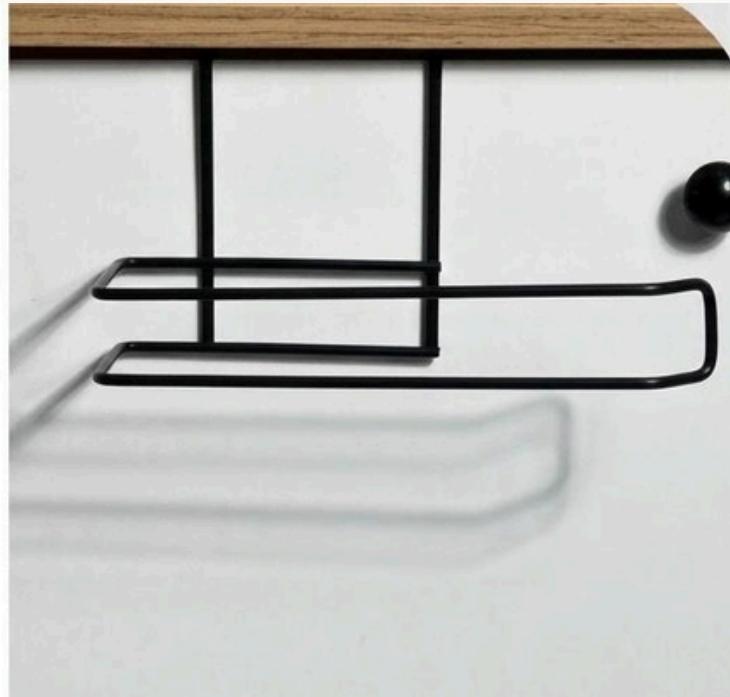

HG002

DOOR HANGER 10 HOOKS

product size / ürün ölçüsü	505 x 230 x 1455 mm
units per package / koli içi adedi	20
product weight / ürün ağırlığı	300 gr
carton size / koli ölçüsü	550 X 270X 260mm

HG001

CUP CAKE STAND

product size / ürün ölçüsü	400 x 130 x 490 mm
units per package / koli içi adedi	6
product weight / ürün ağırlığı	540 gr
carton size / koli ölçüsü	400 x 780 x 490 mm

SN001

TOWEL PAPER HANGER

product size / ürün ölçüsü	255 x 115 x 100 mm
units per package / koli içi adedi	48
product weight / ürün ağırlığı	180 gr
carton size / koli ölçüsü	545 x 450 x 170 mm

AS003

INSIDE SINK DISH DRAINER

product size / ürün ölçüsü	365 x 275 x 150 mm
units per package / koli içi adedi	4
product weight / ürün ağırlığı	gr
carton size / koli ölçüsü	735 x 505 x 460 mm

MB004

BEHIND DOOR SHELF IRON & IRONING TABLE HOLDER