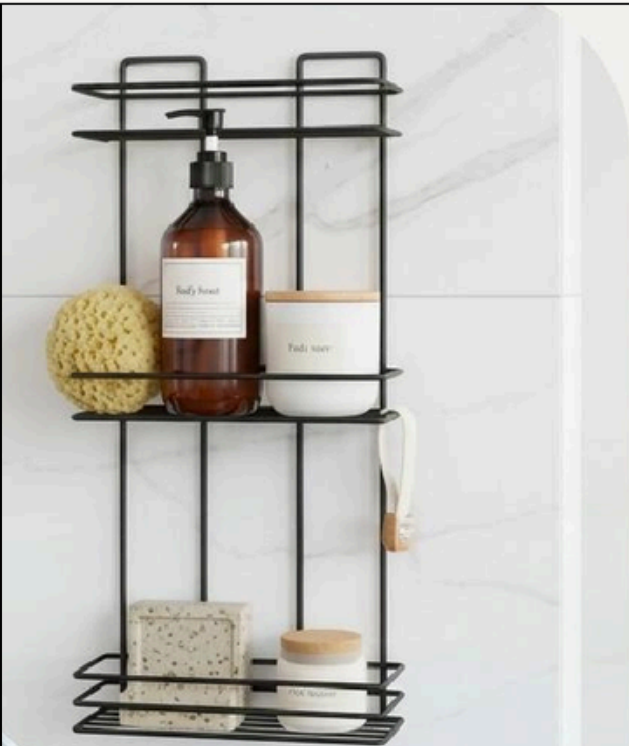

3-TIER RECTANGULAR BATH SHELF

3 KATLI ŞAMPUANLIK

product size / ürün ölçüsü	270 x 110 x 520 mm
units per package / koli içi adedi	12
product weight / ürün ağırlığı	710 gr
carton size / koli ölçüsü	540 X 400 X 575 mm

BR013