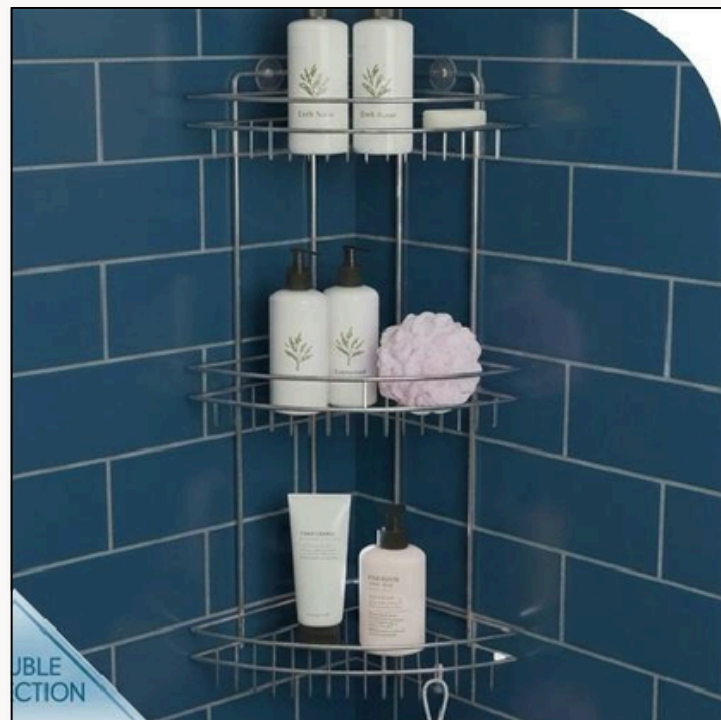

3-TIER CORNER BATH SHELF

3 KATLI BANYO KÖŞELİĞİ

product size / ürün ölçüsü	220 x 220 x -mm
units per package / koli içi adedi	12
product weight / ürün ağırlığı	-gr
carton size / koli ölçüsü	- mm

BR033