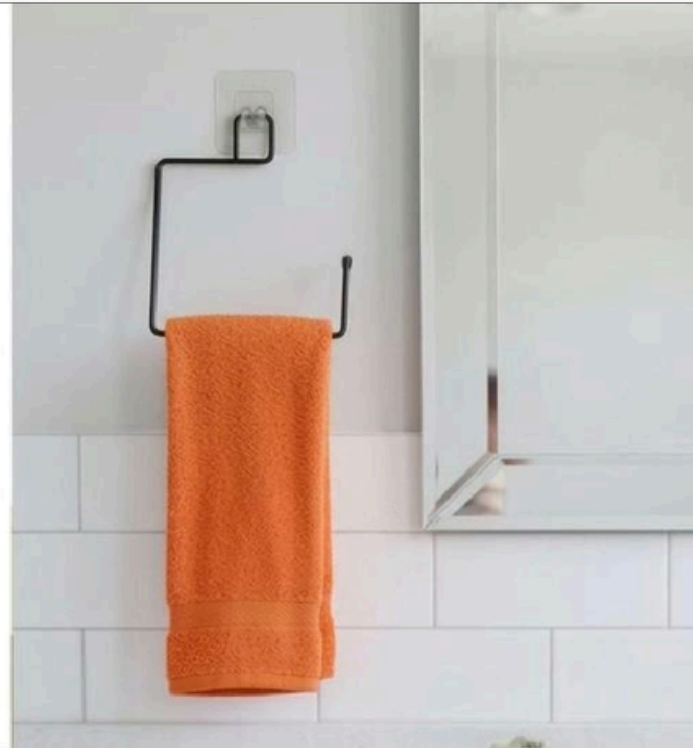

SMART FIX PAPER HOLDER

akıllı kancalı kağıt tutucu

product size / ürün ölçüsü	265 x 75 x 60 mm
units per package / koli içi adedi	24
product weight / ürün ağırlığı	87 gr
carton size / koli ölçüsü	275 X 220 X 240 mm

YA004

DECOR FIX TOWEL HOLDER

product size / ürün ölçüsü	270 x 110 x 535 mm
units per package / koli içi adedi	24
product weight / ürün ağırlığı	112 gr
carton size / koli ölçüsü	505 X 380 X 385 mm

SF009

SMART FIX TOWEL HOLDER

product size / ürün ölçüsü	140 x 160 x 30 mm
units per package / koli içi adedi	24
product weight / ürün ağırlığı	75 gr
carton size / koli ölçüsü	275 X 220 X 240 mm

YA005