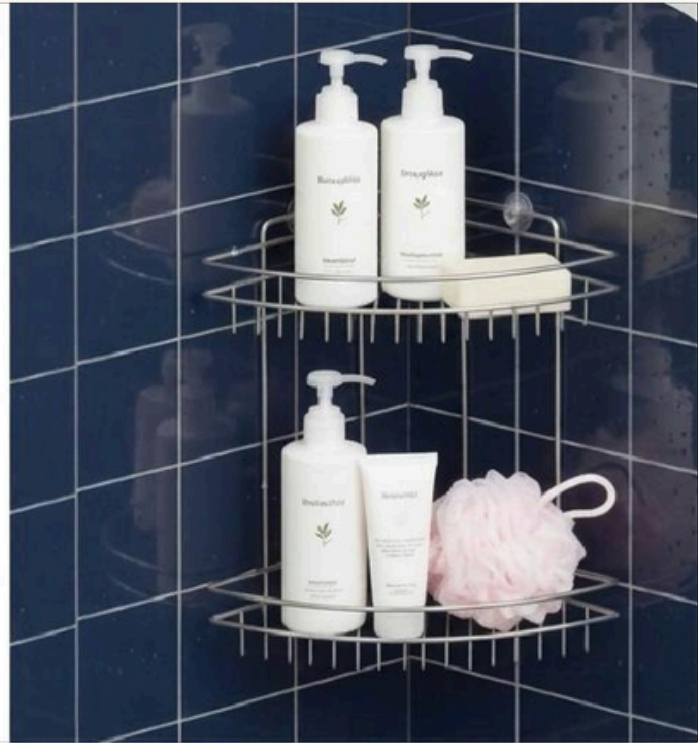

3-TIER CORNER BATH SHELF

3 KATLI BANYO KÖŞELİĞİ

product size / ürün ölçüsü	220 x 220 x -mm
units per package / koli içi adedi	12
product weight / ürün ağırlığı	-gr
carton size / koli ölçüsü	- mm

BR033