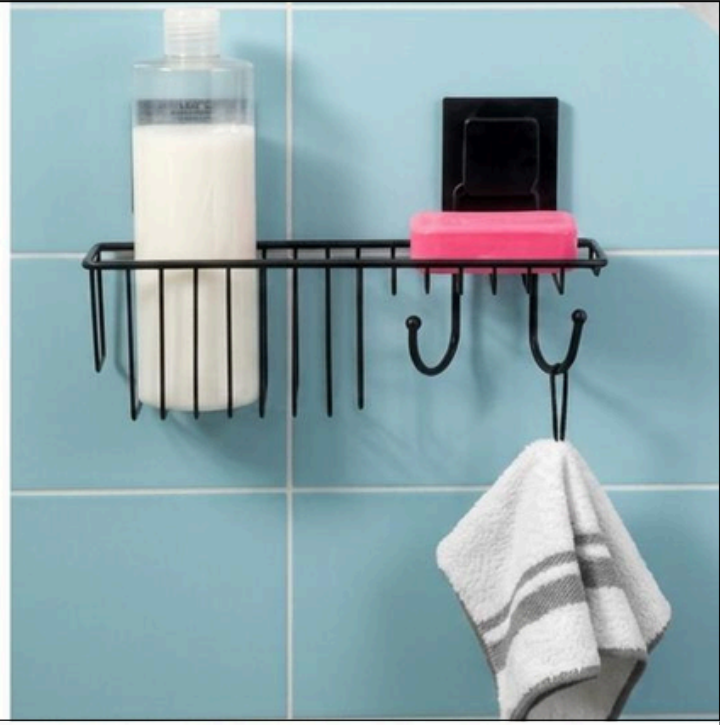

DECOR FIX SHOWER ORGANIZER

product size / ürün ölçüsü	305x 110 x 150mm
units per package / koli içi adedi	12
product weight / ürün ağırlığı	285 gr
carton size / koli ölçüsü	505 x 325 x 240 mm

SF020

LUXURY TOILET PAPER HOLDER ROUND RESERVE

product size / ürün ölçüsü	165 x 150 x 645 mm
units per package / koli içi adedi	12
product weight / ürün ağırlığı	886 gr
carton size / koli ölçüsü	680 x 460 x 330 mm

BA005

TOILET PAPER HOLDER SQUARE RESERVE

product size / ürün ölçüsü	165 x 150 x 645 mm
units per package / koli içi adedi	12
product weight / ürün ağırlığı	886 gr
carton size / koli ölçüsü	680 x 460 x 330 mm

BA004